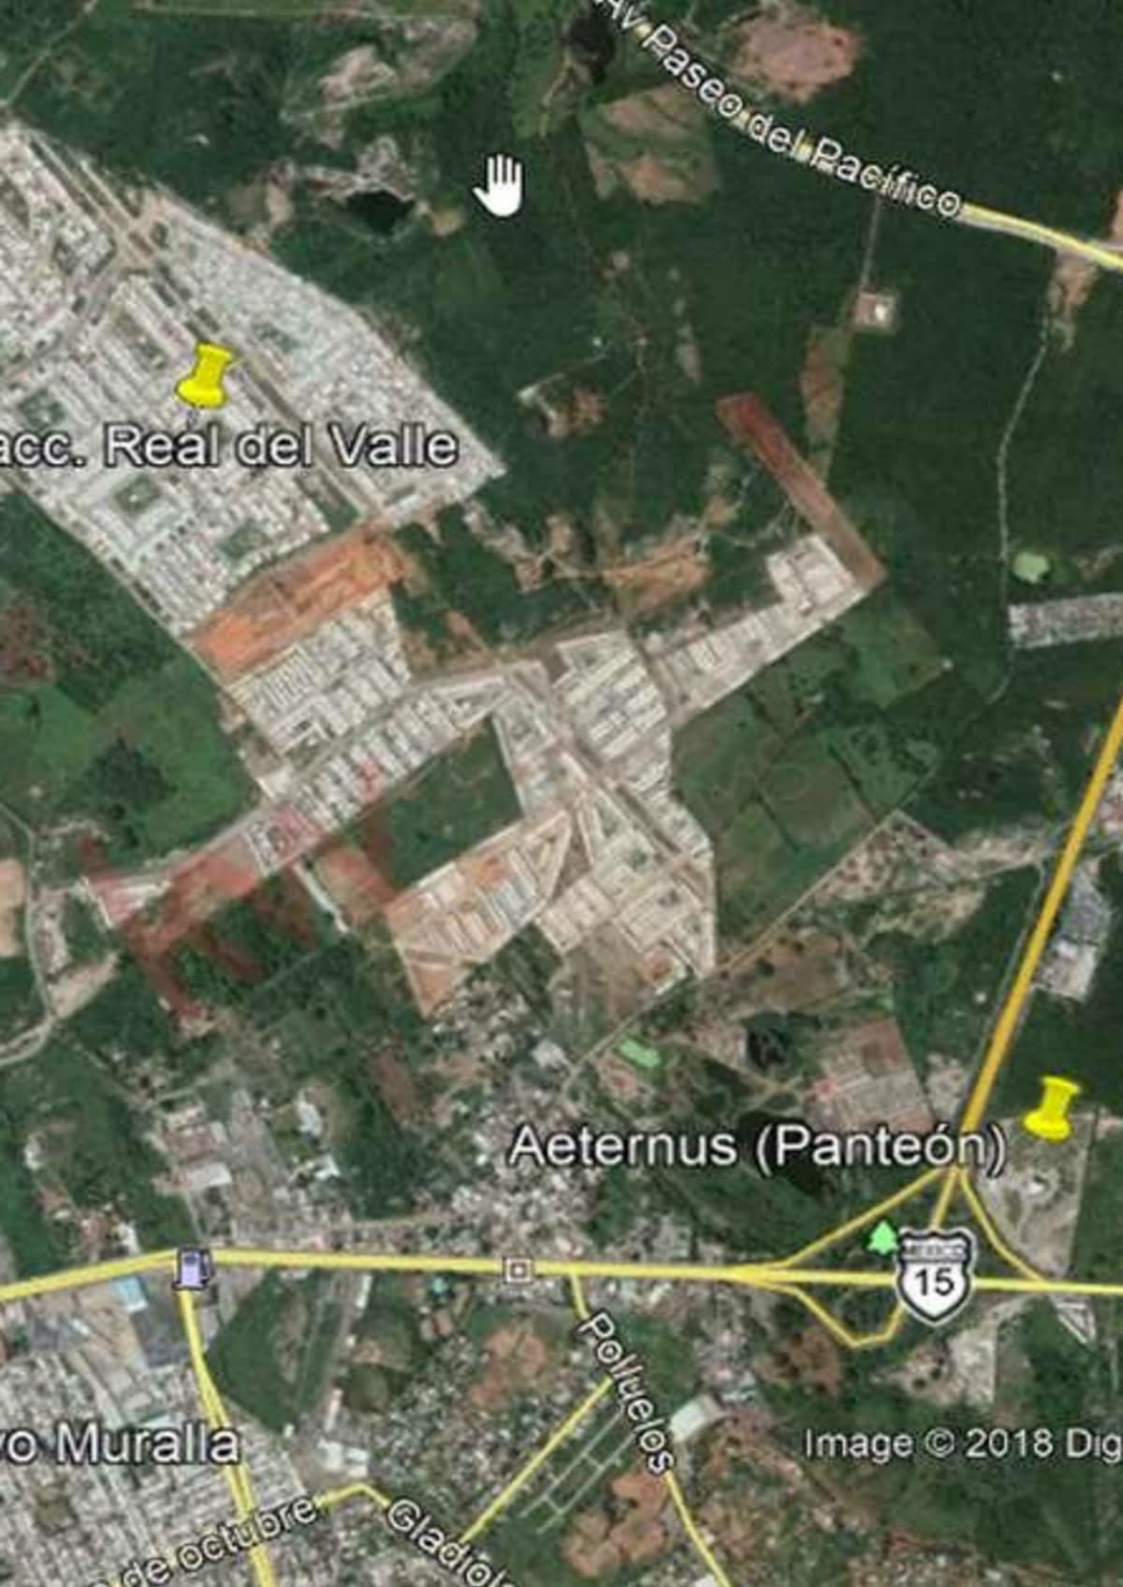

Aeternus (Panteón)

Terreno en Venta

Mazatlán-Mazatlán

Parque Acuatico Los Mangos

Carretera Libre a Culiacán Km. 3.5

Other

Carretera Libre a Culiacán Km. 3.5, Mazatlán, Sinaloa, 82129

Image © 2018 DigitalGlobe

Carretera Libre a Culiacán Km. 3.5

Carretera Libre a Culiacán Km. 3.5, Mazatlán, Sinaloa, 82129

Prix: \$ 463,975

NOMBRE DE
CHAMBRES

-

EN SQ FT.
LOTISSEMENT

89 423

RÉFÉRENCE
NOMBRE

1079-476

ÂGE DU BIEN
**ANNÉE DE
CONSTRUCTION**

2018

Enrique González Rosete

gonzalez.rosete@kwmexico.mx

6696882170

Grace à Enrique González Rosete

<https://fr.proxioshowcase.com/carretera-libre-a-culiacan-km-3-5>